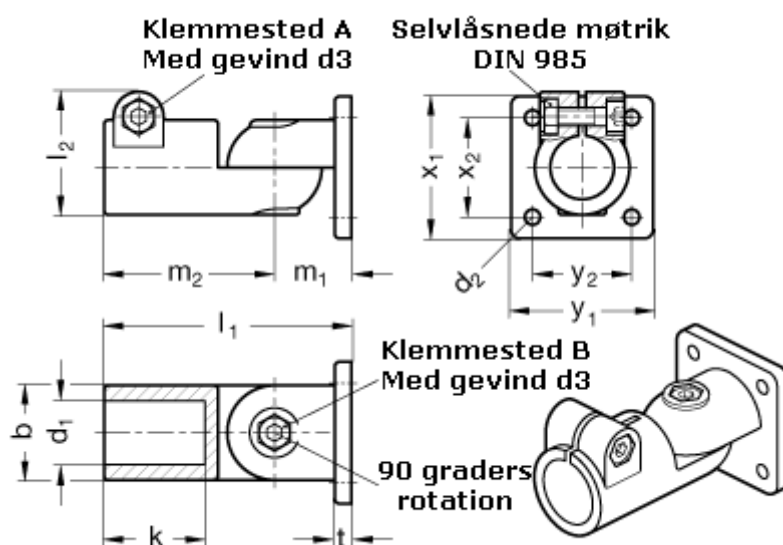

Varenummer: 20282B20T2BL
Beskrivelse: E+G laskeforbindelse
GN 282-B20-T-2-BL

Mål

b = 40	m2 = 72
d1 = B20	t = 7
d2 = 6.5	x1 = 60
d3 = M 8	x2 = 42
k = 42.5	y1 = 60
l1 = 104.5	y2 = 42
l2 = 52.0	
m1 = 32.5	